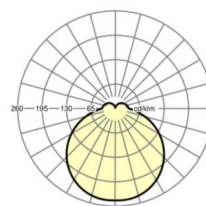

TECHNIKA ŚWIETLNA

Wyposażenie	LED, współczynnik oddawania barw/kolor światła CRI ≥ 80 / 4000K
Tolerancja koloru (MacAdam)	5SDCM
Nominalny strumień świetlny	2903lm
Trwałość LED	50000h L80/B10 (Tq 35°C)
Wydajność oprawy	129lm/W
UGR pop./pod.	23.0 / 23.1