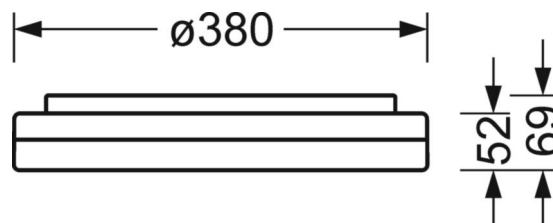

Odkośnik	LED 2900lm 840
ηLB	100 %
Φ ↓/↑	85 % / 15 %
UGR pop./pod.	23.0 / 23.1

MECHANIKA

Kolor obudowy	biały zbliżony do RAL 9003
Wymiary (DxSzxW/ŚrxW)	380mm x 69mm
Masa (netto)	1.88kg
Wlot kabla KE	Patrz Instrukcja montażu
Rodzaj montażu	Pojedyncza instalacja sufitowa, Montaż pojedynczy zwieszakowy, Montaż ścienny natynkowy

Wymiary

H	69 mm	Wysokość
D	380 mm	Średnica
A1	208 mm	Odstęp mocowań przy montażu pojedynczym
A1 alternativ	180 mm	alternativ Odstęp mocowań przy montażu pojedynczym (alternatywny)

LC SYSTEM

CHARAKTERYSTYKA