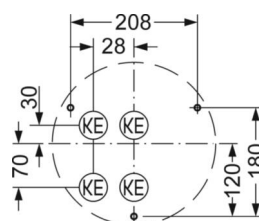

Odkośnik	LED 2900lm 840
ηLB	100 %
Φ ↓/↑	85 % / 15 %
UGR pop./pod.	23.0 / 23.1

MECHANIKA

Kolor obudowy	biały zbliżony do RAL 9003
Wymiary (DxSzxW/ŚrxW)	380mm x 69mm
Masa (netto)	1.88kg
Wlot kabla KE	Patrz Instrukcja montażu
Rodzaj montażu	Pojedyncza instalacja sufitowa, Montaż pojedynczy zwieszakowy, Montaż ścienny natynkowy

Wymiary

H	69 mm	Wysokość
D	380 mm	Średnica
A1	208 mm	Odstęp mocowań przy montażu pojedynczym
A1 alternativ	180 mm	alternativ Odstęp mocowań przy montażu pojedynczym (alternatywny)

LC SYSTEM

CHARAKTERYSTYKA